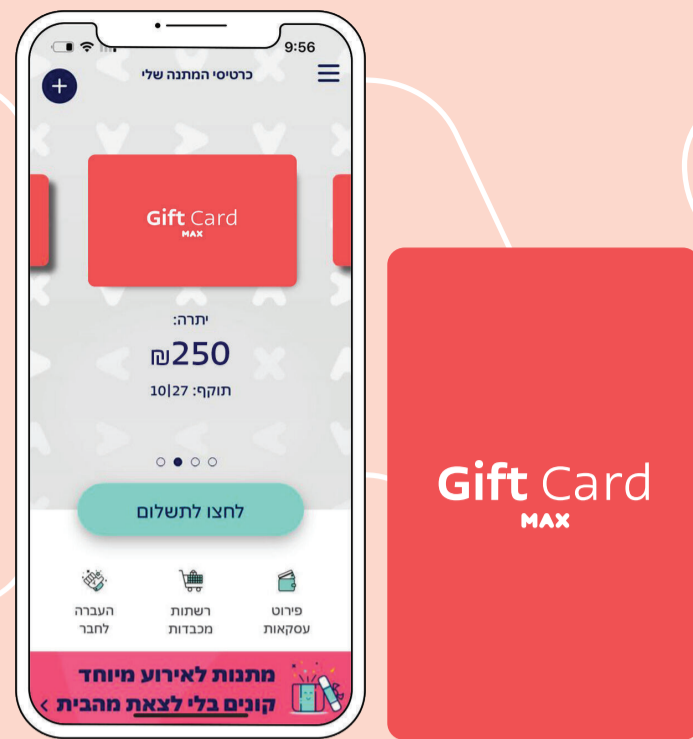

למימוש באונליין

ספורט והנעלה

ילדים

תנאים והגבלות לשימוש

הכרטיס יכונד בהתאם לתנאים ולהגבלות המופיעים בספח זה ועשויים להשתנות מעת לעת, כפי שיפורסם ויופיע באתר/אפליקציית MYGIFT. רשימת הרשתות עשויה להשתנות מעת לעת לפי שיקול דעתה של max או במקרה של הפסקת פעילות רשת. הרשימה המעודכנת תפורסם באתר/אפליקציית MYGIFT. בעת המרת הכרטיס מכרטיס פיזי לכרטיס דיגיטלי יחולו שינויים ברשימת הרשתות. הכרטיס אינו ניתן להמרה למזומן ולא ייתן עודף או זיכוי בגין שימוש חלקי. תוקף הכרטיס: 5 שנים מיום הנפקתו. המוצרים/השירותים באחריות בית העסק בלבד. בכפוף להוראות הדין המחייבות כפי שיהיו מעת לעת, במקרה של גניבה/אובדן/השחתה/אי שימוש בכרטיס עד מועד פקיעתו, הכרטיס לא יוחלף ולא תינתן בגינו תמורה כלשהי או פיצוי. לבירור יתרה בכרטיס היכנסו לאתר: gift-card.co.il. לא ניתן לשלם בכרטיס באתרי האינטרנט של הרשתות ובחנויות עודפים, למעט הרשתות שלגביהן צוין במפורש אחרת.

# Gift Card MAX

במקום להסתובב עם כרטיס פיזי בארנק ממירים בקלות לגיפט קארד דיגיטלי בלינק: [Gift-Card.co.il](http://Gift-Card.co.il)