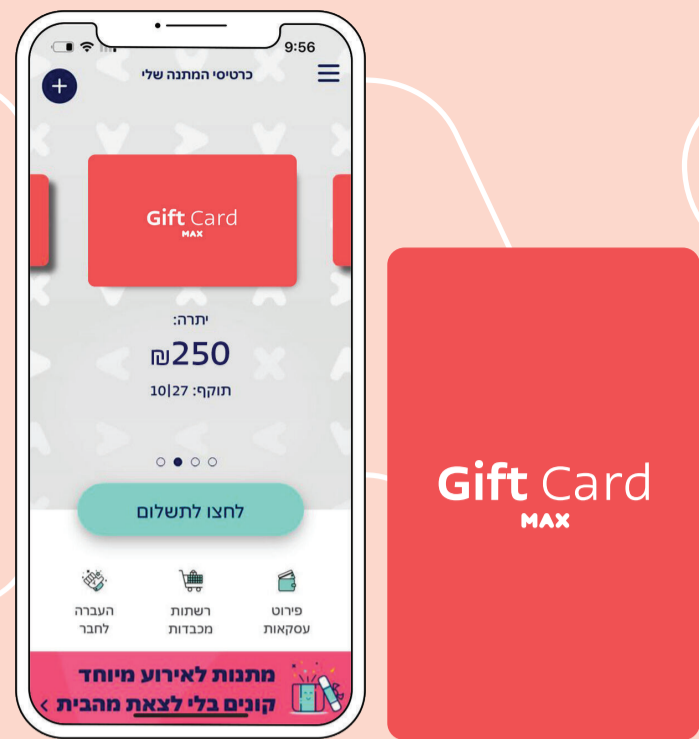

Gift Card MAX

במקום להסתובב עם כרטיס פיזי בארנק ממירים בקלות לגיפט קארד דיגיטלי בלינק: Gift-Card.co.il

ונהנים מקנייות באמצעות הנייד