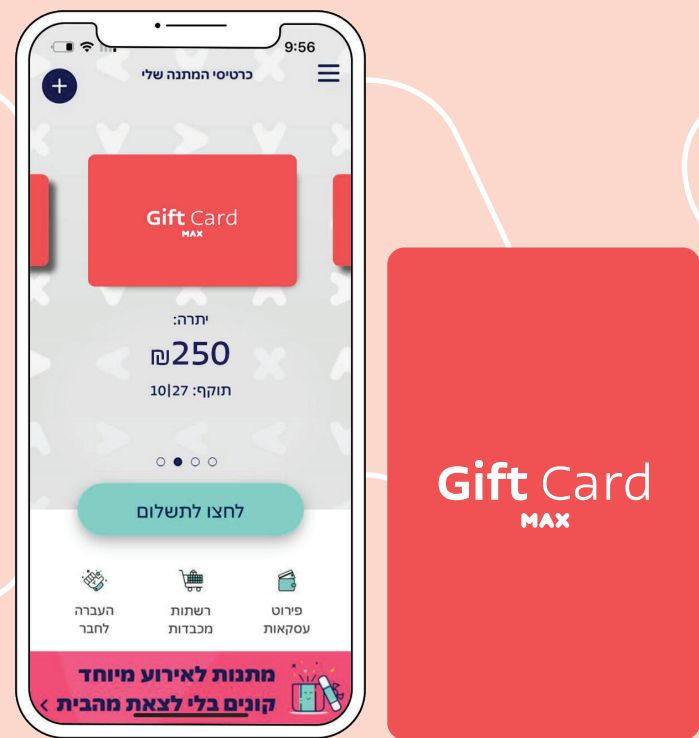

Gift Card MAX

במקום להסתובב עם כרטיס פיזי בארנק ממירים בקלות לגיפט קארד דיגיטלי בלינק: Gift-Card.co.il

ונהנים מקנייות באמצעות הנייד