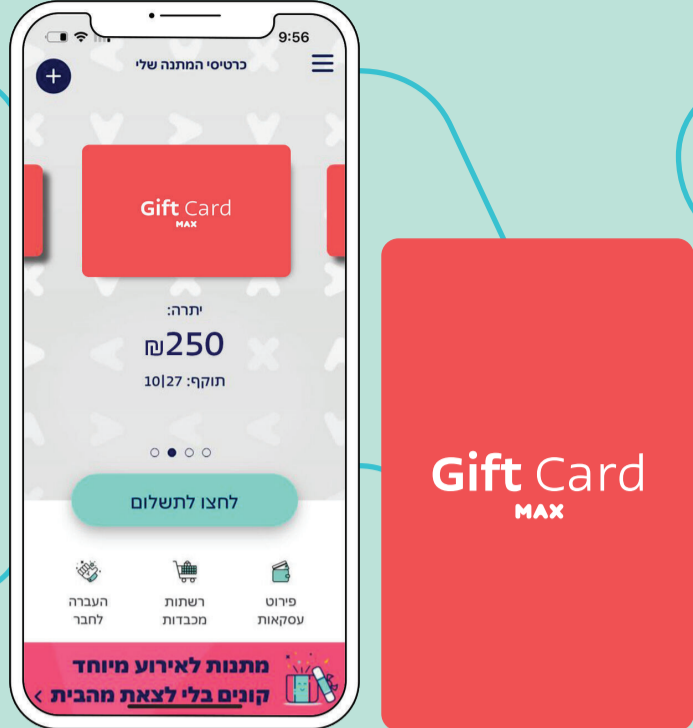

Gali
רשת הנגלים של ישראל

asics

SKECHERS

NINE WEST

Original's
מתחן איכות בינלאומיים

QUIKSILVER

LADY COMFORT
ליידי קומפורט נוחות עם נוחות

BIRKENSTOCK

CONVERSE

ילדים

Lee Cooper
KIDS

Minene

שילב

GOLF & KIDS
golfkids.co.il

עגלים

THE CHILDREN'S PLACE

Mega Sport
KIDS

מוצצים

תנאים והגבלות לשימוש

הכרטיס יכונד בהתאם לתנאים ולהגבלות המופיעים בספח זה ועשויים להשתנות מעת לעת, כפי שיפורסם ויופיע באתר/אפליקציית MYGIFT. רשימת הרשתות עשויה להשתנות מעת לעת לפי שיקול דעתה של max או במקרה של הפסקת פעילות רשת. הרשימה המעודכנת תפורסם באתר/אפליקציית MYGIFT. בעת המרת הכרטיס מכרטיס פיזי לכרטיס דיגיטלי יחולו שינויים ברשימת הרשתות. הכרטיס אינו ניתן להמרה למזומן ולא ייתן עודף או זיכוי בגין שימוש חלקי. תוקף הכרטיס: 5 שנים מיום הנפקתו. המוצרים/השירותים באחריות בית העסק בלבד. בכפוף להוראות הדין המחייבות כפי שיהיו מעת לעת, במקרה של גניבה/אובדן/השחתה/אי שימוש בכרטיס עד מועד פקיעתו, הכרטיס לא יוחלף ולא תינתן בגינו תמורה כלשהי או פיצוי. לבירור יתרה בכרטיס היכנסו לאתר: gift-card.co.il. לא ניתן לשלם בכרטיס באתרי האינטרנט של הרשתות ובחנויות עודפים, למעט הרשתות שלגביהן צוין במפורש אחרת.

• **INTIMA ,POLGAT ,FOOT LOCKER ,TERMINAL X ,GOLF Kids&Baby ,GOLF&Co ,GOLF ,Aerie ,FOX ,FOX Home ,AMERICAN EAGLE ,QUIKSILVER ,BOARDRIDERS ,ROXY ,THE CHILDREN'S PLACE ,BILLABONG ,YANGA ,LALINE ,שילב ,מיננה ,עמנואל ,Converse ,sunglass hut ,עדיקה ,LAVAN**: ללא הנחות /או זיכוי מועדון, לא כולל מוצרי סוג ב' וחנויות עודפים. • **Asics ,BIRKENTOCK**

Gift Card MAX

משלמים בכל מקום בקלות עם אפליקציית mygift

לבית

MASHBIR

FOX HOME

GOLF & Co.

ape אלקטריק
בשנות שקיפת טוב

עמינח
סנטר
חזיונית השינה המשתלם

ACE

food appeal
Love at first cook

HOMESTYLE
הבית שלך הסגנון שלך

הום סנטר

lavan

סטימאצקי
ספרים זה סטימאקי

דארלן
Home Fashion Stores

AUTODEPOT

אל.ת.
אורגניק חלב

SABON

השיאוב משתלם
דיל תאורה

גוד נייט
קפה טהר שיה טובה

AMERICAN COMFORT

kitan
בבית עם הדבר האמיתי

עֶפְרָיִם

נעמן
Naaman

VARDINON

אופנה

GOLF yanga EMPORIUM FOX FACTORY 54

ellesse

TERMINAL X

Timberland

GUESS

Levi's

Dezigual

DKNY

Sam Edelman

femina

RUBY BAY

H&O

Adika

Bonita de Mas
LINGERIE EXPERTS

Afrodita
YOU ARE BEAUTIFUL

AMERICAN EAGLE
OUTFITTERS

Superdry.
極度乾燥 (しなさい)

LACOSTE

INTIMA

TOMMY HILFIGER

Lee Cooper
SINCE 1908

FRED PERRY

MANGO

NAUTICA

DAPHNA LEVINSON
HD

Calvin Klein

REPLAY

MICHAEL KORS

POLGAT

A | X
ARMANI EXCHANGE

VILBREQVIN

aerie
LINGERIE

BOSS

DIESEL

PAUL & SHARK

בילויים ופנאי

BLIK

JACOB
HOTELS

daka90
הדקה ה-90

Astral
HOTELS

Queen of Sheba
ASTRAL LUXURY

CAFENETO

REVO FITNESS

גן המים
CITYMAMA

FLOW
by OAS
Airport Streamers

DAN
LOUNGE
טרקלין

אימפולס ספורט
ijump

4Chef
החלום מתבשלים

Waterlens
השיאוב משתלם

אקססורייז

flying tiger
copenhagen

LASTER
Fine Bags & More

TOUS

IL MAKIAGE

הבורסה לתכשיטים

LONGCHAMP
PARIS

PERSONAL
PERSONAL TRAINERS
LIVE SPORT!

מעל 2,000 ₪, ניתן לרכוש באמצעות הכרטיס עד 500 ₪ מסכום העסקה. • **HOME STYLE**: לא ניתן לממש בסניפי עודפים. • **א.ג.מ.**: ניתן לרכוש באמצעות הכרטיס עד 50% מסכום העסקה. לא כולל מוצרי מחשוב ומוצרי טכנולוגיה. • **ARTIKIM TLV**: למימוש באתר בכתובת artikimtlv.co.il. משלוחים לכל הישובים בין נתניה ואשדוד או איסוף עצמי בתל אביב. • **UNJUMP**: הכניסה על בסיס מקום פנוי. למימוש עד 1,000 ₪ באמצעות כרטיסי מקס גיפט קארד עבור ימי הולדת החל מ 30 מוזמנים ומעלה. • **HAVAIANAS**: לא כולל מבצעים והנחות בחנות • **IL MAKIAGE**: כולל כפל מבצעים – למעט הטבות מועדון (יום הולדת, VIP, טוטאלוק) • **SKECHERS**: משתתף בחנויות קונספט בלבד (ללא עודפים) • **מלונות ג'י'קוב**: ניתן לרכוש באמצעות הכרטיס עד 500 ₪ מסכום העסקה. התשלום יבוצע במחלקת הקבלה במלונות בלבד. • **עצמלה**: ניתן לרכוש באמצעות הכרטיס עד 50% מסכום העסקה. לא כולל מוצרי בייסיק, אאוטלט ותצוגות. ללא הובלה והרכבה. • **שקם אלקטריק**: לא כולל מוצרים ממחלקת סלולאר וטכנולוגיה. ניתן לרכוש באמצעות הכרטיס עד 1,000 ₪ מסכום העסקה. • **הבורסה לתכשיטים**: ללא הנחות מועדון