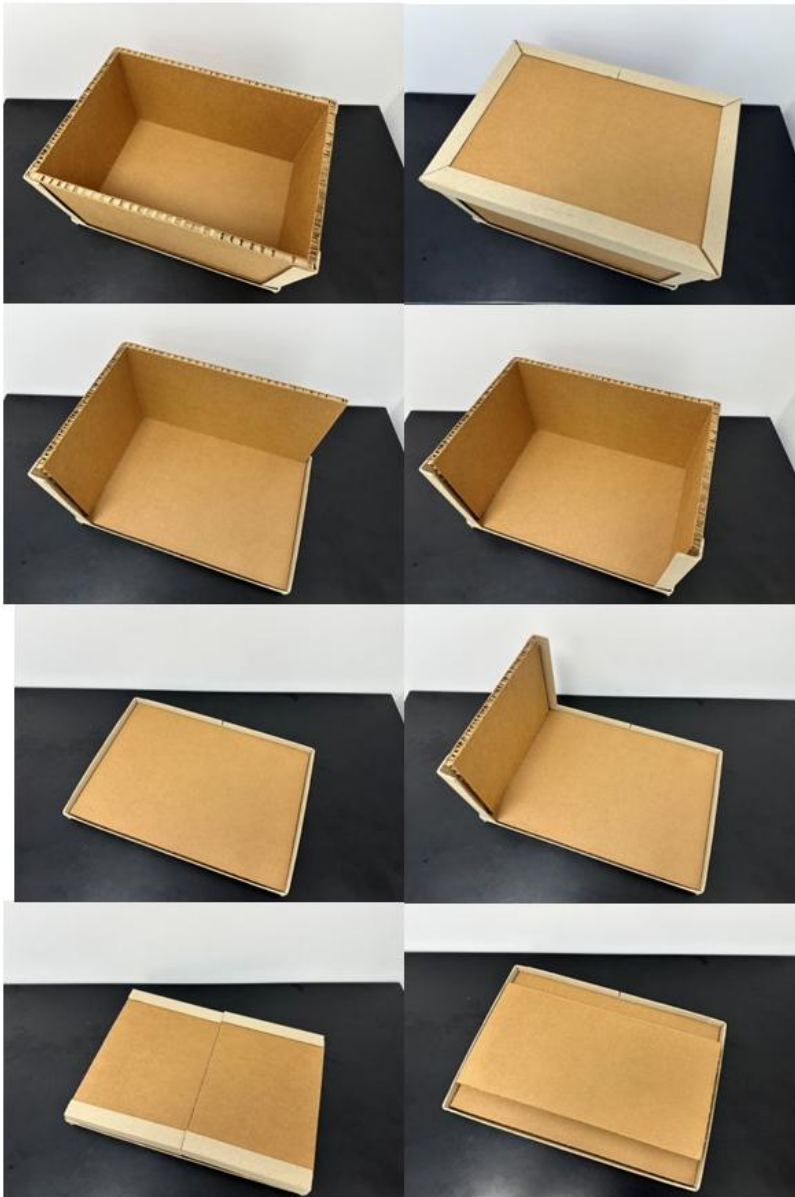

שם המוצר: FlatBox

חברה: ימאתון בע"מ