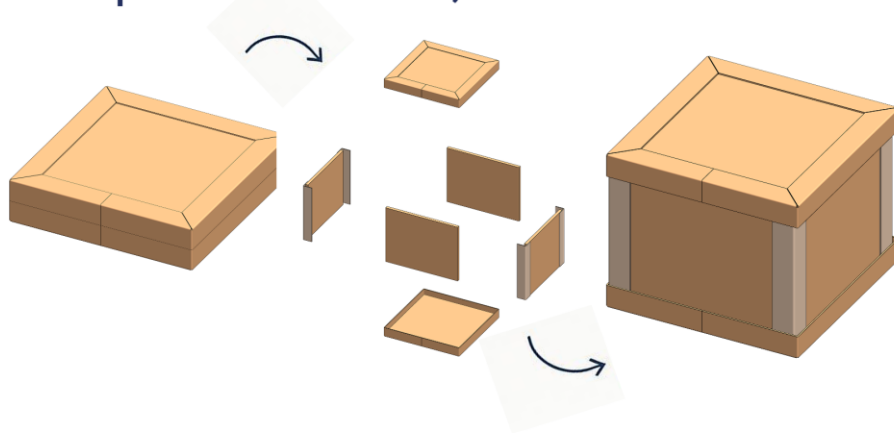

חברה: ימאתון בע"מ

תיאור המוצר:

אריזה מודולרית לשימוש חוזר. מורכבת מקרטון כוורת ופינות קרטון קשיחות, ניתנת למיחזור מלא, חזקה ועמידה. בנויה משישה חלקים בלבד, נפתחת ומתקפלת תוך שניות, חוסכת מקום אחסון ומאפשרת סטנדרטיזציה של משלוחים בטוחים ואחידים. הקופסה מיוצרת מחומרים ממוחזרים וידידותיים לסביבה, תוכננה במיוחד לקידום קיימות במערכות לוגיסטיות: חוסכת מקום אחסון (מאוחסנת במצב מקופל), מבטיחה סטנדרטיזציה ומשלוח בטוח ומוגן. פתרון אמין, חסכוני וקל ליישום בתעשייה ובשרשרת האספקה, השילוב האידיאלי בין מיגון אופטימלי לאחריות סביבתית.

שם המוצר: FlatBox

חברה: ימאתון בע"מ

חברה: ימאתון בע"מ

FLATBOX

פתרון האריזה המתקפל לחיסכון חכם

עמידה במשלוח, שטוחה באחסון

הקמה בשניות

חסכון במקום

עמיד

ידידותי לסביבה

FLATBOX משלבת את הכוח של קרטון הכוורת עם יכולת קיפול חכמה
פתרון אידיאלי ללקוחות הזקוקים לפתרון אריזה יעיל, עמיד וחכם